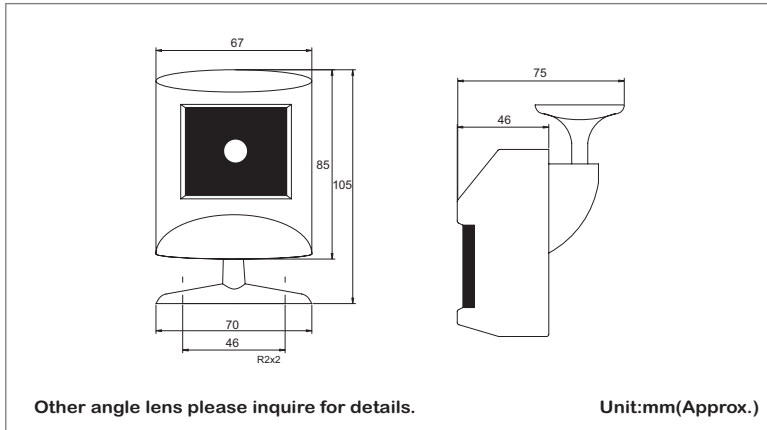

MS-C_Bx65x

Dimensions

Ordering Information

MODEL	MICRO	MIC	NOTE
MS-C365	3.6mm / F2.0		1/3" CCD M.RES
MS-C665	3.6mm / F2.0		1/3" CCD H.RES
MS-C465	3.6mm / F2.0		1/4" CCD M.RES
MS-C865	3.6mm / F2.0		1/4" CCD H.RES
MS-C365A	3.6mm / F2.0	●	1/3" CCD M.RES
MS-C665A	3.6mm / F2.0	●	1/3" CCD H.RES
MS-C465A	3.6mm / F2.0	●	1/4" CCD M.RES
MS-C865A	3.6mm / F2.0	●	1/4" CCD H.RES
MS-B365	3.6mm / F2.0		1/3" CCD M.RES
MS-B665	3.6mm / F2.0		1/3" CCD H.RES
MS-B465	3.6mm / F2.0		1/4" CCD M.RES
MS-B865	3.6mm / F2.0		1/4" CCD H.RES
MS-B365A	3.6mm / F2.0	●	1/3" CCD M.RES
MS-B665A	3.6mm / F2.0	●	1/3" CCD H.RES
MS-B465A	3.6mm / F2.0	●	1/4" CCD M.RES
MS-B865A	3.6mm / F2.0	●	1/4" CCD H.RES

NOTE:

1/4" CCD **M.RES.** : **M**: Medium resolution ; **H**: High resolution
 MS-x365 : **C**: Color ; **B**: BW
 MS-x365**G** : **G**: Micro lens ; **P**: Pin Hole
 MS-x365**A** : **A**: W/Microphone