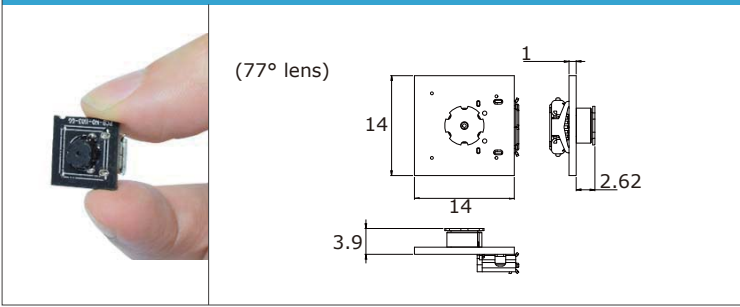

	<p>(77° lens)</p>  <p style="text-align: right;">UNIT:±0.5mm</p>		
---	---	--	--

XX-BL31107(Module Type/side view); XX-B31107U(Module Type/up view)

			
	<p>(77° lens)</p> 		<p>(77° lens)</p>  <p style="text-align: right;">UNIT:±0.5mm</p>

XX-BL31105(Module Type/side view); XX-B31114R(Module Type)

	<p>(77° lens)</p> 		 <p style="text-align: right;">UNIT:±0.5mm</p>
--	---	--	---

unit:±0.5mm

XX-B31114(Module Type)

Feature

- Miniature size
- High sensitivity!
- High performance.
- Full HD image pixel
- Snapshot & Freeze function
- Camera parameter adjustable